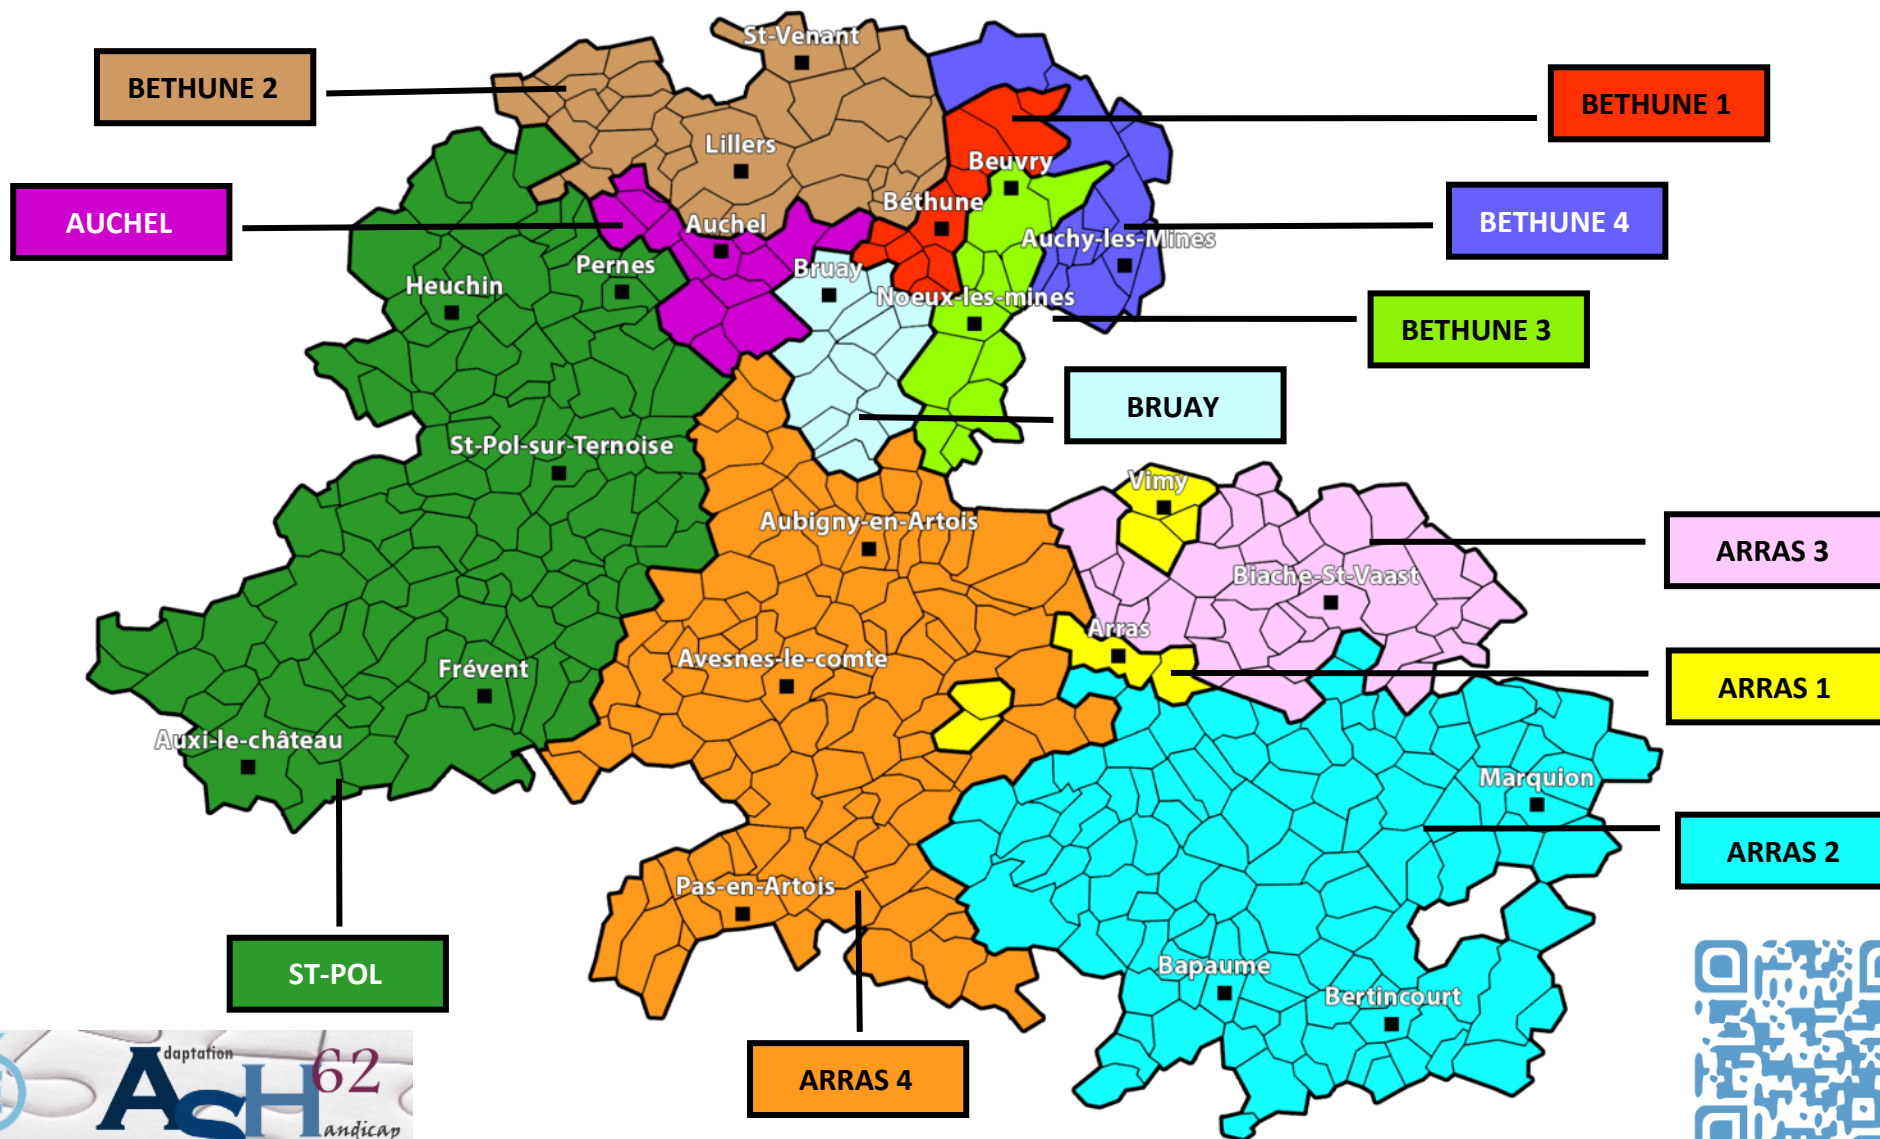

ARRAS ASH – Circonscriptions et réseau TSA - ARRAS ASH

Liste des personnels du réseau d'appui TSA ARRAS ASH

Coordinatrice du réseau TSA Arras ASH

Emmanuelle Hermant - Enseignante spécialisée
dsden62.reseau-tsa-arras@ac-lille.fr