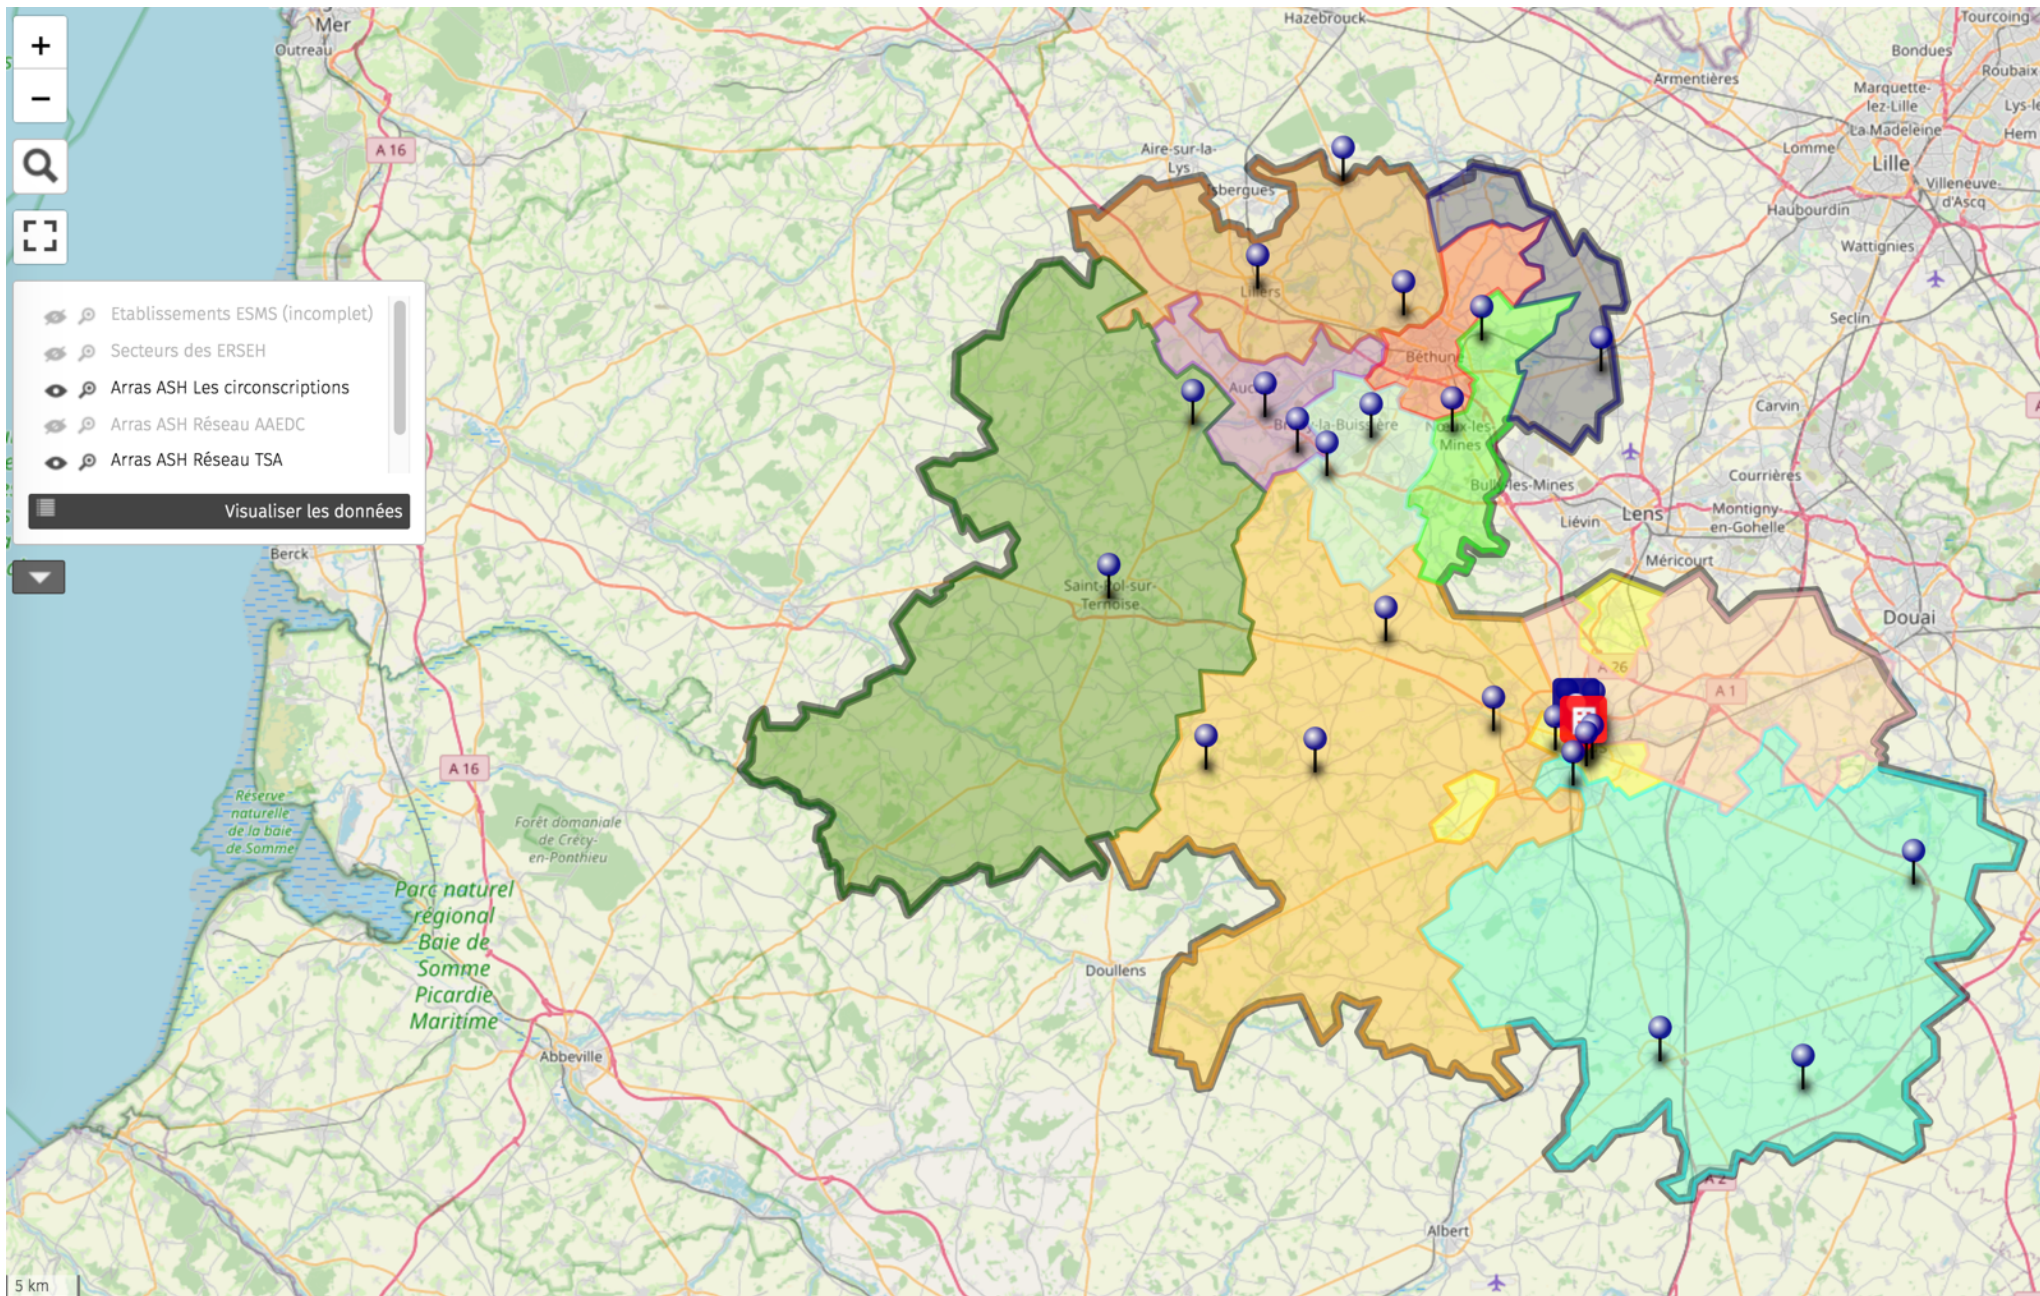

Mise à jour 10/12/2020