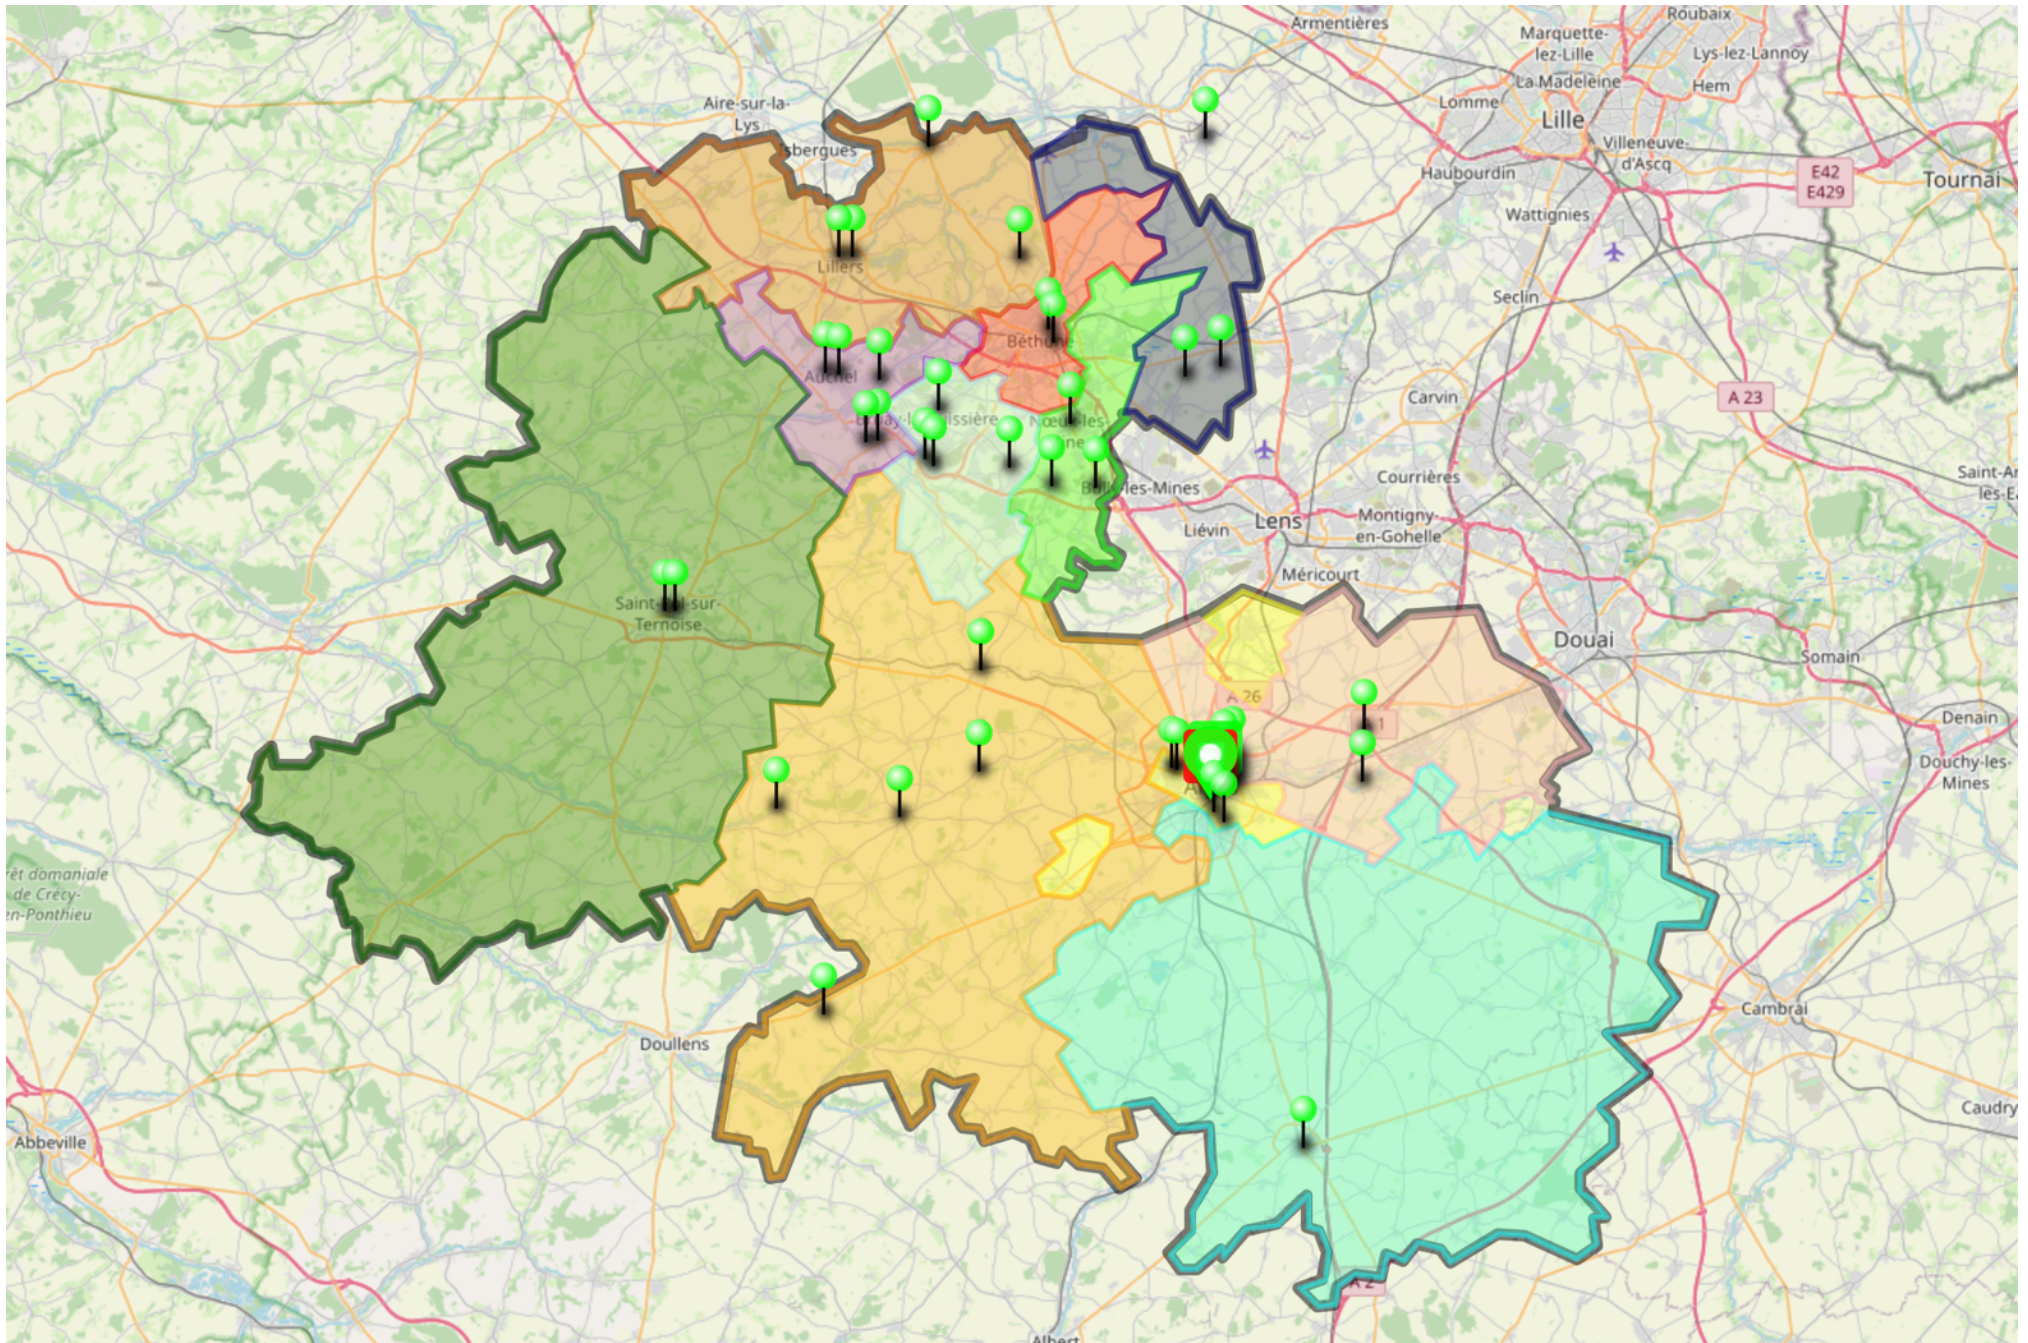

CPC- Inspection
COORDO ULIS C- clg E Rostand Bruay
PE - CAMSP St Pol
PE - CLG R. Salengro St Pol
ERSEH- Clg Sévigné Auchel
COORDO ULIS C - Clg L Lagrange Lillers
COORDO ITEP - ITEP St Venant
DACS - clg R Salengro St Pol
PE - ITEP St Venant
COORDO ULIS C - clg J Prévert Houdain
PE - clg Sévigné Auchel
DACS - clg G Sand Béthune
ERSEH - clg P Verlaine StNicolas
ERSEH - clg E Rostand Bruay
PE - ITEP St Venant
ERSEH - Clg H. Wallon Divion
ERSEH - Clg Charles Peguy Arras
ERSEH Clg P. Verlaine St Nicolas
PE - Clg L Lagrange Lillers
COORDO ULIS C - Clg Sévigné Auchel
PE - CMPP Arras
PE - CMP ST Venant
PE - Hopital St Venant
PE - Clg P. Verlaine St Nicolas